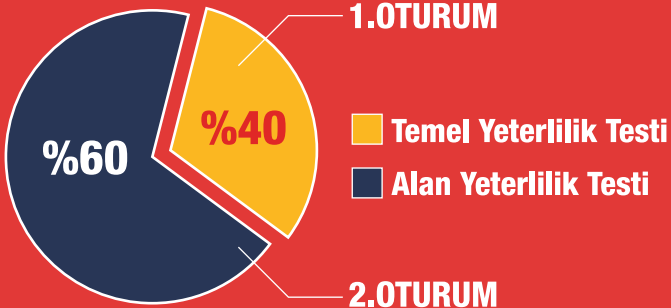

YKS Yükseköğretim Kurumları Sınavı

üç oturumdan oluşmaktadır.

1. **1. OTURUM TYT** Temel Yeterlilik Testi
2. **2. OTURUM AYT** Alan Yeterlilik Testi
3. **3. OTURUM YDT** Yabancı Dil Testi

Sınav Tarihi: Haziran Ayında

Baraj Puanı: 2 Yıllık Üniversite için **150**
4 Yıllık Üniversite için **180**

TESTLERİN AĞIRLIKLARI

Yerleştirme Puanı Hesaplama

1. OTURUM TYT Temel Yeterlilik Testi	40 SORU	Türkçe
120 SORU 135 DAKİKA	40 SORU	Matematik
Coğrafya 5 Din Kül. 5 Felsefe 5 Tarih 5	20 SORU	Sosyal Bilimler
Fizik 7 Kimya 7 Biyoloji 6	20 SORU	Fen Bilimleri

2. OTURUM AYT Alan Yeterlilik Testi	160 SORU 180 DAKİKA

TESTLER	SORU SAYISI
Türk Dili ve Edebiyatı Sosyal Bilimler - 1	
Türk Dili ve Edebiyatı	24
Sosyal Bilimler - 1	
Tarih - 1	10
Coğrafya - 1	6
TOPLAM	40
Matematik - 2	40
Sosyal Bilimler - 2	
Tarih - 2	11
Coğrafya - 2	11
Felsefe Grubu	12
Din Kültürü ve Ahlak Bilgisi	6
TOPLAM	40
Fen Bilimleri	
Fizik	14
Kimya	13
Biyoloji	13
TOPLAM	40

3. OTURUM YDT Yabancı Dil Testi	80 SORU 120 DAKİKA

PUAN ORANLARI

TYT Temel Yeterlilik Testi	Fen Bilimleri	%17
	Matematik	%33
	Türkçe	%33
	Sosyal	%17

SÖZEL PUANI

Temel Yeterlilik Testi	%40
Türk Dili ve Edebiyatı Sosyal Bilimler Testi	%30
Sosyal Bilimler - 2 Testi	%30

EŞİT AĞIRLIK PUANI

Temel Yeterlilik Testi	%40
Matematik Testi	%30
Türk Dili ve Edebiyatı Sosyal Bilimler Testi	%30

SAYISAL PUANI

Temel Yeterlilik Testi	%40
Matematik Testi	%30
Fen Bilimleri Testi	%30

DİL PUANI

Temel Yeterlilik Testi	%40
Yabancı Dil	%60